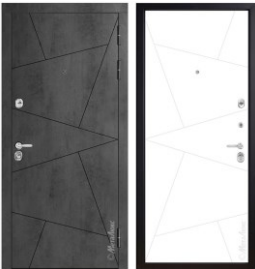

1909

M85/1		BORDER PROFESSIONAL		РБ
		Размеры: 860,960 * 2050 мм		ВУН с НДС
		Установка	Квартира	Розница
Количество контуров		2К, конусообразный гиб полотна		
Отделка	Снаружи	Панель МДФ 16 мм, пленка, цвет "Камень темно-серый" (№41), патина черная		
	Внутри	Панель МДФ 16 мм, пленка, цвет "Шарень, белая" (№71)		
Замок		Border Professional, сувальд, и цилиндр, механизм на одной планке		
Цилиндр		Аресс		
Накладки на замки	Верхняя	Накладка сувальдная со шторкой, цвет бронза		
	Нижняя	Врезная цилиндрическая броненакладка, цвет бронза		
Ручка		Руча, цвет хром		
Ночная задвижка		есть, встроена в замок		
Петли		3 шт., d 22 мм, Combi Analo		
Регулятор		Эксцентрик		
Противосъемные ригели		3 шт	16 мм	
Наполнение	Полотно	Минеральная вата		
	Короб			
Термоизолирующие слои		Пенофол		
Уплотнитель	Полотно	Schlegel, Германия		
	Короб	Trelleborg, Германия		
Толщ. мет. Полотно / Короб		1,2 мм	1,8 мм	
Толщ. изд. Полотно / Короб		117 мм	143 мм	
Порошковая краска		краска "Муар", цвет черный		
Порог из нержавеющей стали		нет		
Декоративная капитель		нет