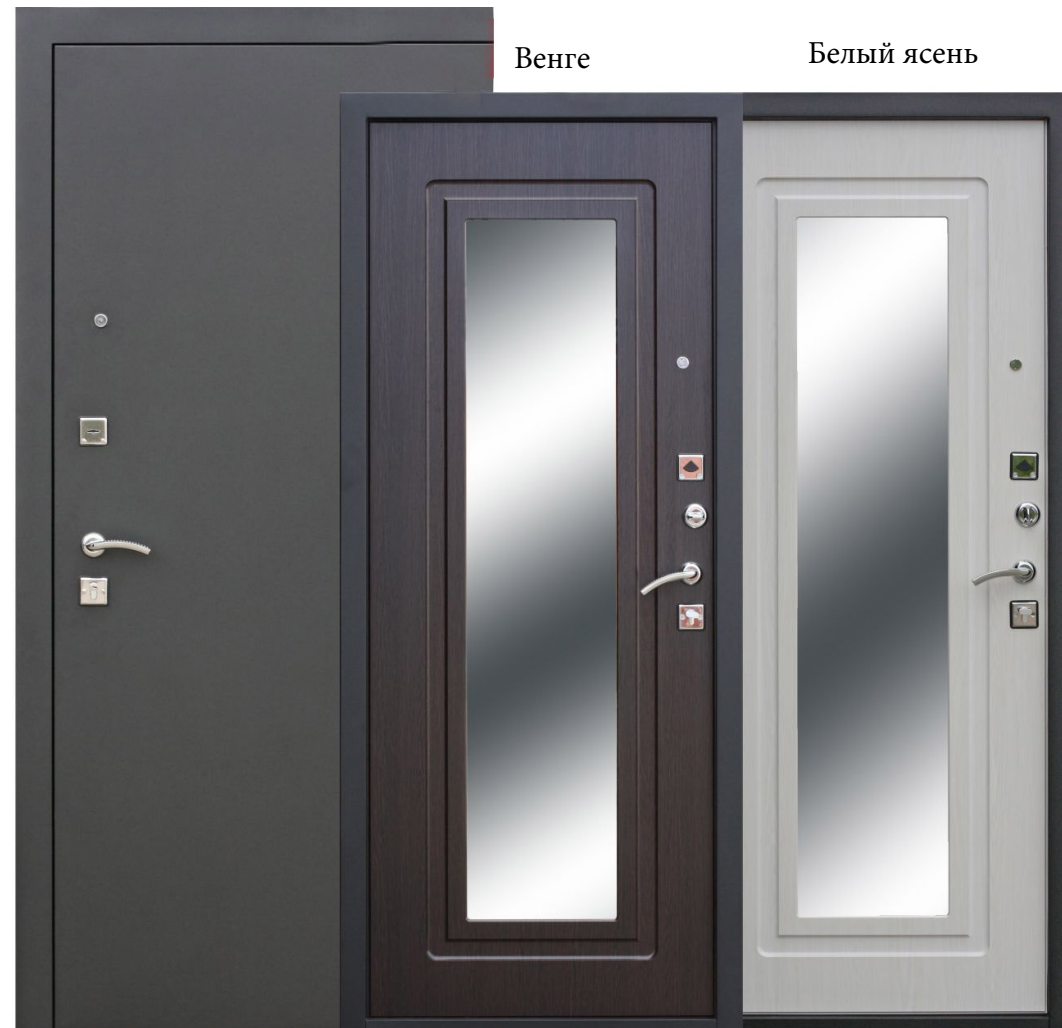

Царское зеркало Муар

Покрытие снаружи: порошково-полимерное "Черный муар".

Покрытие внутри: МДФ-панель, 10 мм, встроенное зеркало с защитной пленкой, покрытие ПВХ. Цвета: венге, белый ясень.

Толщина металла: 1,2 мм полотно, 1,5 мм коробка.

Толщина дверного полотна: 70 мм.

Петли: 2 шт. внешние, открывание 180

Замок нижний: цилиндрический BORDER

Замок верхний: сувальдный BORDER

Наполнение: пенополистирол

Уплотнитель: 2 контура из вспененной резины.

Ручка: отдельная, цвет "Хром"

Противосъёмные штыри: 2 шт.

Независимая ночная задвижка: есть

Возможна установка на улицу.

ЦЕНА: 661,00 б.р.

МЕБЕЛЬ & ИНТЕРЬЕР

ул. К.Маркса, 6

serpantingrodno@mail.ru

ПН.-ПТ.: 10.00-18.00

СБ.: 11.00-16.00

ВС.: ВЫХОДНОЙ

serpantingrodno.by

(80152) 723127

(8029) 7864986

(8029) 3664986