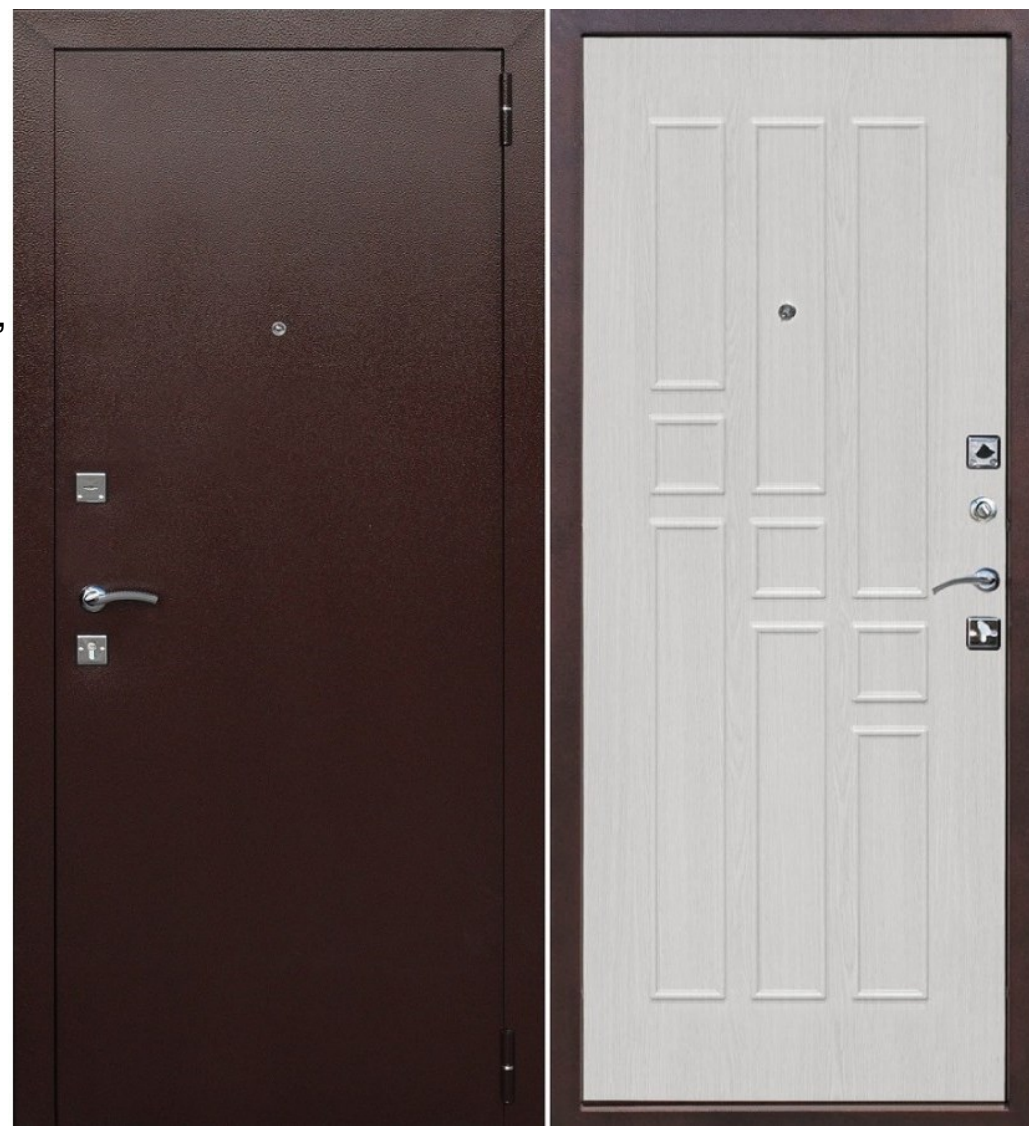

Гарда 8мм, Белый ясень

Покрытие снаружи: Порошково-полимерное покрытие, Цвет «Медный антик»

Покрытие внутри: МДФ-панель 8мм, ламинированная ПВХ плёнка, цвет: Белый ясень

Толщина металла полотна: 1,2 мм

Толщина металла коробки: 1,5 мм

Толщина дверного полотна: 60 мм

Толщина дверной коробки: 90 мм

Внутреннее наполнение: Пенополистирол

Уплотнитель: 2 контура уплотнения

Петли: 2шт., открывание 180 гр.

Основной замок: Цилиндровый “BORDER”

Дополнительный замок: Сувальдный “BORDER”

Независимая ночная задвижка: есть

Ручка: раздельная, цвет: хром

Глазок: объемный, расширенного обзора

ЦЕНА 546 р.

МЕБЕЛЬ & ИНТЕРЬЕР

ул. К.Маркса, 6

serpantingrodno@mail.ru

ПН.-ПТ.: 10.00-18.00

СБ.: 11.00-16.00

ВС.: ВЫХОДНОЙ

serpantingrodno.by

☎ (80152) 723127

📠 (8029) 7864986

📍 (8029) 3664986